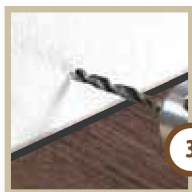

Easy and quick installation
with fixing brackets, allowing
later dismantlement and
re-installation.

Простой и быстрый монтаж
с помощью скоб, с возможно-
стью демонтажа и повторного
крепления.

20-50 cm

1

2