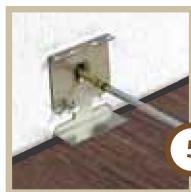

Easy and quick installation
with fixing brackets, allowing
later dismantlement and
re-installation.

Простой и быстрый монтаж
с помощью скоб, с возможно-
стью демонтажа и повторного
крепления.

20-50 cm

1

2

3

4

5

6

7

8